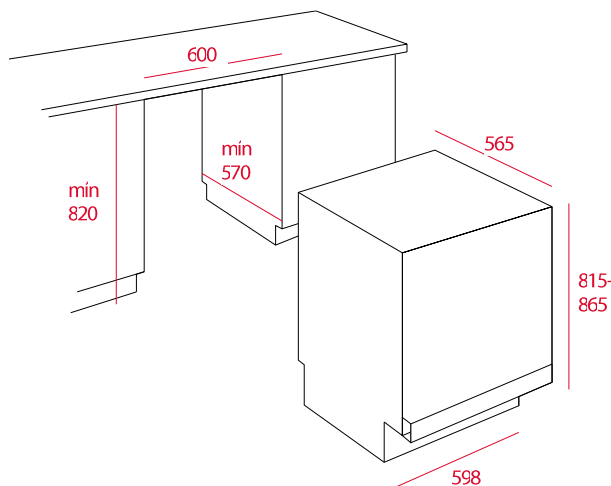

DW8 57 FIM-D

Lavavajillas de empotre

Puerta en acero inoxidable antihuella
Panel de mandos en acero inoxidable antihuella
Capacidad: 13 cubiertos
Display digital
Panel de mandos electrónico
9 programas de lavado
6 temperaturas de lavado (40°/45°/50°/55°/60°/65°)
Función secado extra
Programa rápido 30'
Programa de media carga
Programa ECO
Programación digital diferida (1-24 horas)
Regulación frontal de patas traseras
Descalcificador
Microfiltrado
Cesta superior regulable en altura
Cesta para cubiertos
Pilotos indicativos de funcionamiento, falta de sal, abrillantador y programa seleccionado
Sistema de seguridad AQUASTOP
Clasificación energética: A++/A

—
Potencia nominal máxima: 1 130 W
Ruido máximo: 49 dB
Voltaje: 120 V
Frecuencia: 60 Hz
Peso: 38.5 kg

—
Dimensiones
Exterior (Alto/Ancho/Fondo): 815-865/598/565 mm

Peso bruto: 45.5 kg
Empaque: 885/630/695
Código: 40782128
EAN: 8421152142219