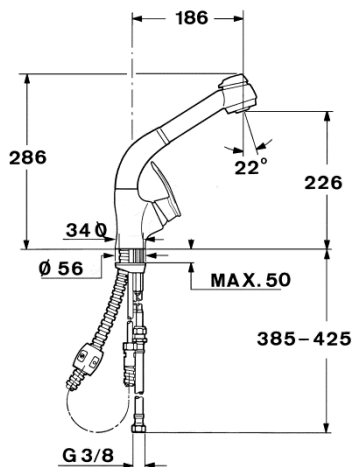

MC 10 PLUS

Grifo de cocina

Acabado: Cromo
Maneral extraíble
Funciones: Regadera y chorro
Regadera con fácil limpieza anti-cal
Cartucho cerámico de gran duración con regulador de caudal y temperatura
Incluye mangueras de alimentación flexibles