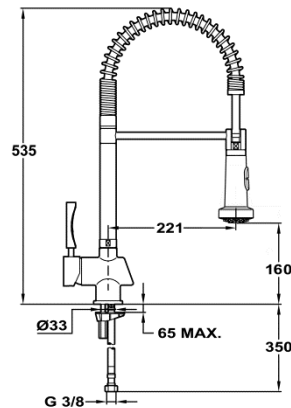

PRO

Grifo de cocina

Acabado: Cromo
Maneral extraíble
Funciones: Regadera y chorro
Caño giratorio
Regadera con fácil limpieza anti-cal
Muelle flexible de gran resistencia
Cartucho cerámico de gran duración con regulador de caudal y temperatura
Incluye mangueras de alimentación flexibles