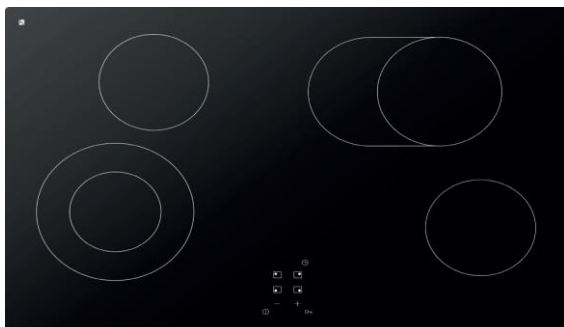

Parrilla Vitroceramica

- *4 zonas radiantes
- 2 x 1200 W
- 1 zona doble 700/2000 W
- 1 expandible 1400/2200 w

*Controles electrónicos touch

*Indicador de calor residual

*9 niveles de calor

*Timer digital 0-99 min.

*Sistema de bloqueo de seguridad

*Cristal Schott Ceran

*Funcionamiento 220 V / 60 Hz

*Medida: 80.00 cm

Diagrama de instalación