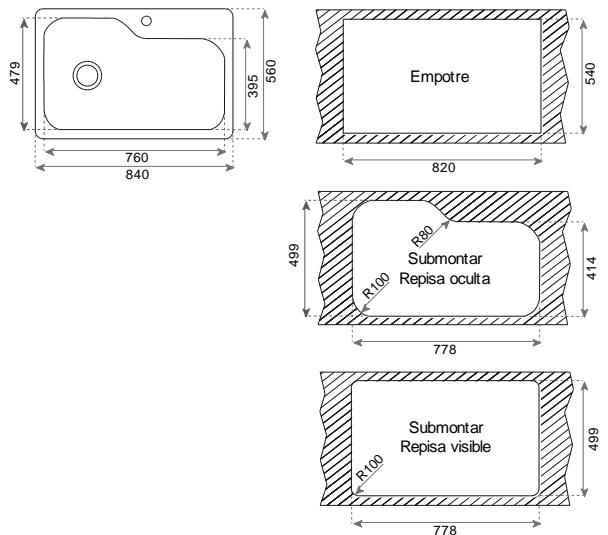

DM 33.22 1C 8"

Fregadero

Material: Acero inoxidable
Acabado: Pulido
Instalación: Dual mount (Empotrar/Submontar)
Ancho de la base: > 90 cm
Desagüe: 3 1/2"
1 Agujero para grifería
Calibre: 19
Incluye: Contracanasta

Dimensiones

Exterior (Largo/Alto): 840 x 560 mm (33" x 22")

Cubeta (Largo/Ancho/Profundo): 760 x 479-395 x 204 mm

Código: 08731112