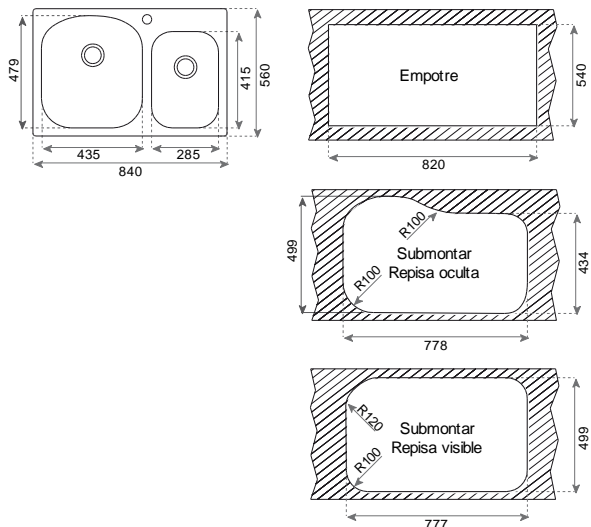

DM 33.22 2C 9"

Fregadero

Material: Acero inoxidable
Acabado: Pulido
Instalación: Dual mount (Empotrar/Submontar)
Ancho de la base: > 90 cm
Desagüe: 3 1/2"
1 Agujero para grifería
Calibre: 19
Incluye: Contracanasta

Dimensiones

Exterior (Largo/Alto): 840 x 560 mm (33" x 22")

Cubeta (Largo/Ancho/Profundo): 435 x 479 x 228 mm

Cubeta Auxiliar (Largo/Ancho/Profundo): 285 x 415 x 204 mm

Código: 08741112

Teka Mexicana S.A. de C.V.
Más información en www.teka.com