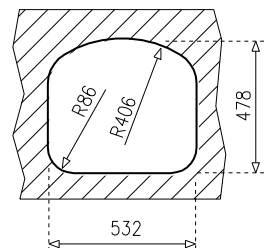

BE 52.46 D (TU 23.20 D)

Fregadero

Material: Acero inoxidable
Acabado: Pulido
Instalación: Submontar
Ancho de la base: > 90 cm
Desagüe: 3 1/2"
Calibre: Mesa 17/Cubeta 18
Incluye: Contracanal

Dimensiones

Exterior (Largo/Ancho): 584 x 530 mm (23" x 20")

Cubeta (Largo/Ancho/Profundo): 520 x 466 x 250 mm

Código: 10125078
EAN: 8421152035214

Teka Mexicana S.A. de C.V.
Más información en www.teka.com

Especificaciones sujetas a cambios sin previo aviso.