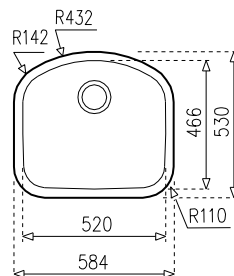

BE 52.46 D (TU 23.20 D)

Fregadero

Material: Acero inoxidable
Acabado: Pulido
Instalación: Submontar
Ancho de la base: > 90 cm
Desagüe: 3 1/2"
Calibre: Mesa 17/Cubeta 18
Incluye: Contracanal

Dimensiones

Exterior (Largo/Ancho): 584 x 530 mm (23" x 20")

Cubeta (Largo/Ancho/Profundo): 520 x 466 x 250 mm

Código: 10125078
EAN: 8421152035214

Teka Mexicana S.A. de C.V.
Más información en www.teka.com

Especificaciones sujetas a cambios sin previo aviso.