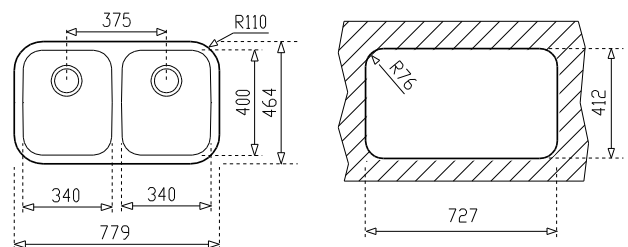

# BE 2C 780 (TU 30.18)

Fregadero

Material: Acero inoxidable  
Acabado: Pulido  
Instalación: Submontar  
Ancho de la base: > 80 cm  
Desagüe: 3 1/2"  
Calibre: Mesa 17/Cubetas 18  
Incluye: Contracanal x2

## Dimensiones

Exterior (Largo/Ancho): 779 x 464 mm (30" x 18")  
Cubetas (Largo/Ancho/Profundo): 340 x 400 x 200 mm

Código: 10125051  
EAN: 8421152032367

Teka Mexicana S.A. de C.V.  
Más información en [www.teka.com](http://www.teka.com)