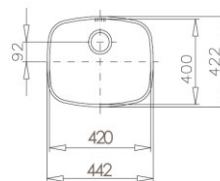

BE 42.40.16

Fregadero

Material: Acero inoxidable
Acabado: Pulido
Instalación: Submontar
Ancho de la base: > 45 cm
Desagüe: 3 1/2"
Calibre: 21

Dimensiones

Exterior (Largo/Ancho): 442 x 422 mm

Cubeta (Largo/Ancho/Profundo): 420 x 400 x 155 mm