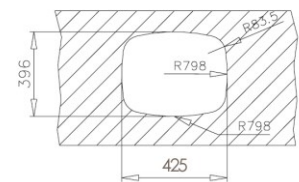

BE 42.40.16

Fregadero

Material: Acero inoxidable
Acabado: Pulido
Instalación: Submontar
Ancho de la base: > 45 cm
Desagüe: 3 1/2"
Calibre: 21

Dimensiones

Exterior (Largo/Ancho): 442 x 422 mm

Cubeta (Largo/Ancho/Profundo): 420 x 400 x 155 mm