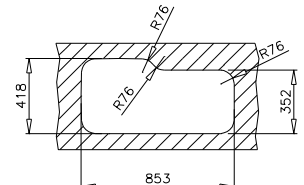

BE 2C 880 (TU 34.18 R)

Fregadero

Material: Acero inoxidable
Acabado: Pulido
Instalación: Submontar
Ancho de la base: > 90 cm
Desagüe: 3 1/2"
Calibre: Mesa 17/Cubetas 18
Incluye: Contracanasta x2

Dimensiones

Exterior (Largo/Alto): 879 x 470 mm (34" x 18")

Cubeta (Largo/Alto/Profundo): 406 x 406 x 250 mm

Cubeta auxiliar (Largo/Alto/Profundo): 400 x 340 x 200 mm

Código: 10125042
EAN: 8421152039175

Teka Mexicana S.A. de C.V.
Más información en www.teka.com