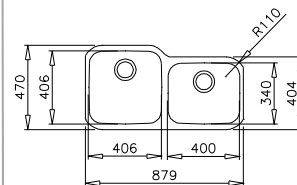

BE 2C 880 (TU 34.18 R)

Fregadero

Material: Acero inoxidable
Acabado: Pulido
Instalación: Submontar
Ancho de la base: > 90 cm
Desagüe: 3 1/2"
Calibre: Mesa 17/Cubetas 18
Incluye: Contracanasta x2

Dimensiones

Exterior (Largo/Alto): 879 x 470 mm (34" x 18")

Cubeta (Largo/Alto/Profundo): 406 x 406 x 250 mm

Cubeta auxiliar (Largo/Alto/Profundo): 400 x 340 x 200 mm

Código: 10125042
EAN: 8421152039175

Teka Mexicana S.A. de C.V.
Más información en www.teka.com