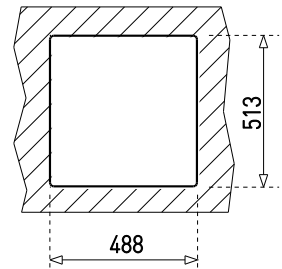

# 508.533 1C (20.21) TKE

Fregadero

Material: Acero inoxidable  
Acabado: Mate  
Instalación: Empotrar  
Ancho de la base: > 60 cm  
Desagüe: 3 1/2"  
1 ó 3 Agujeros para grifería  
Calibre: 24

#### Dimensiones

Exterior (Largo/Ancho): 508 x 533 mm

Cubeta (Largo/Ancho/Profundo): 400 x 340 x 165 mm

Código: 08501110 (1 Ø TKE)  
08501130 (3 Ø TKE)