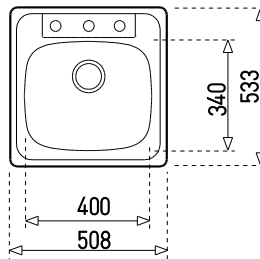

# 508.533 1C (20.21) TKE

Fregadero

Material: Acero inoxidable  
Acabado: Mate  
Instalación: Empotrar  
Ancho de la base: > 60 cm  
Desagüe: 3 1/2"  
1 ó 3 Agujeros para grifería  
Calibre: 24

#### Dimensiones

Exterior (Largo/Ancho): 508 x 533 mm

Cubeta (Largo/Ancho/Profundo): 400 x 340 x 165 mm

Código: 08501110 (1 Ø TKE)  
08501130 (3 Ø TKE)