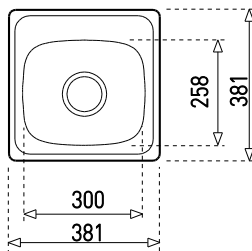

381.381 1C (15.15) TEKA

Fregadero

Material: Acero inoxidable
Acabado: Pulido
Instalación: Empotrar
Ancho de la base: > 45 cm
Desagüe: 3 1/2" / 1 1/2"
1 ó 2 Agujeros para grifería
Calibre: 24

Dimensiones

Exterior (Largo/Ancho): 381 x 381 mm

Cubeta (Largo/Ancho/Profundo): 300 x 258 x 153 mm

Código: 08131012 [C/R 1 Ø]
08131022 [C/R 2 Ø]
08131112 [C/C 1 Ø]
08131122 [C/C 2 Ø]