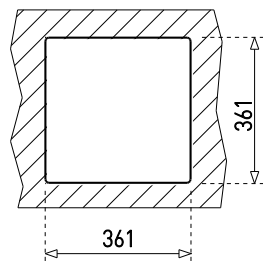

381.381 1C (15.15) TEKA

Fregadero

Material: Acero inoxidable
Acabado: Pulido
Instalación: Empotrar
Ancho de la base: > 45 cm
Desagüe: 3 1/2" / 1 1/2"
1 ó 2 Agujeros para grifería
Calibre: 24

Dimensiones

Exterior (Largo/Ancho): 381 x 381 mm

Cubeta (Largo/Ancho/Profundo): 300 x 258 x 153 mm

Código: 08131012 [C/R 1 Ø]
08131022 [C/R 2 Ø]
08131112 [C/C 1 Ø]
08131122 [C/C 2 Ø]