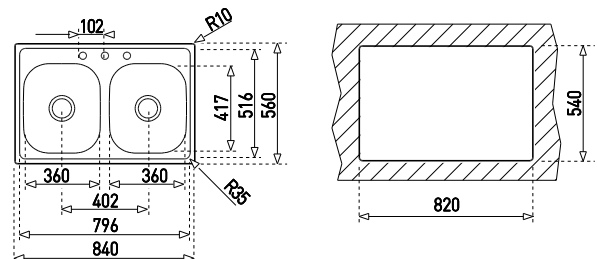

840.560 2C (33.22) 7/8 TEKA

Fregadero

Material: Acero inoxidable
Acabado: Pulido
Instalación: Empotrar
Ancho de la base: > 80 cm
Desagüe: 3 1/2"
1 ó 3 Agujeros para grifería
Calibre: 22 (7") / 20 (8")

Dimensiones

Exterior (Largo/Ancho): 840 x 560 mm

Cubeta (Largo/Ancho/Profundo): 360 x 417 x 178 (7")/204 mm (8")

Código: 08101112 (1 Ø) 7"
08101132 (3 Ø) 7"
08111112 (1 Ø) 8"
08111132 (3 Ø) 8"