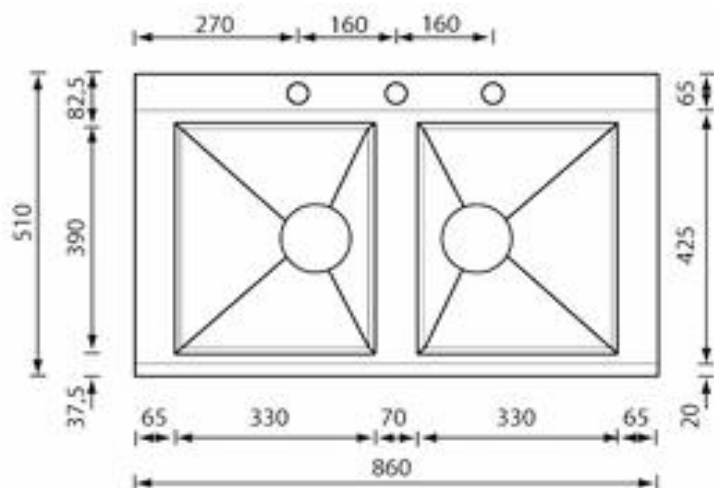

## Fregadero instalación empotrar

Kit incluido 095070 y 096030

### Diagrama de instalación

\*Perfil marcado y líneas fuertes, un clásico atemporal: el fregadero agradable y robusto, como lo fue una vez. Esencial, sin un retroceso en términos de sofisticación y funcionalidad.

\*Doble tina

\*Profundidad 190 mm

\* Acero Inox. AISI 304 18/10

\*Acabado satinado

\*Perforación en cubierta 840x490