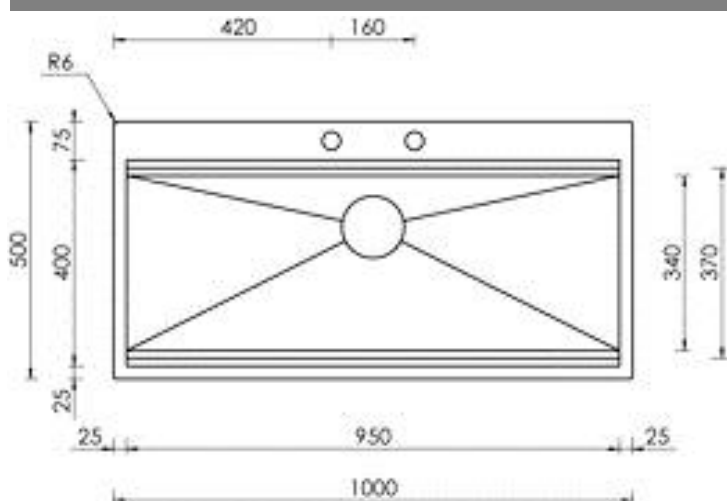

Kit incluido 090100

Diagrama de instalación

Fregadero instalación empotrar

*Su instalación es tan fácil como apoyarlo, el efecto es practicidad y la ligereza: sólo el toque descubre el borde perimétrico.

*Elegancia y funcionalidad en la cocina

*1 tina

*Profundidad 250 mm

* Acero Inox. AISI 304 18/10

*Acabado satinado

*Perforación en cubierta 1140x480

Accesorios opcionales:

92049
COLADOR PROFUNDO 350X230

94090
TABLA DE CORTE EN PPE
370X397X15

092051
COLADOR 350X350