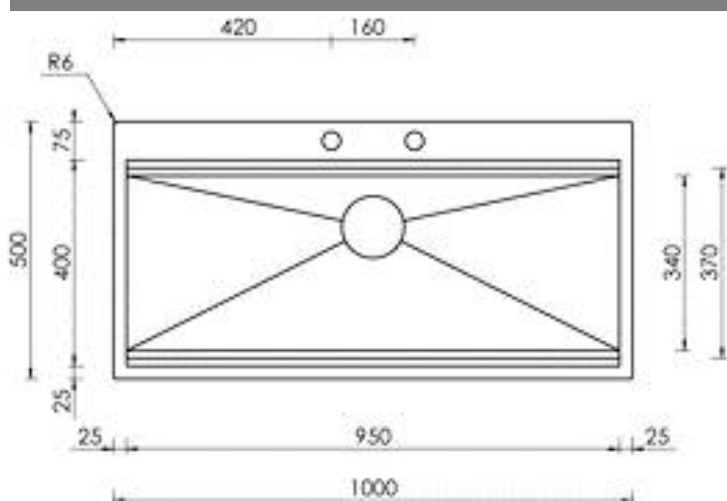

Kit incluido 090100

Diagrama de instalación

Fregadero instalación empotrar

*Su instalación es tan fácil como apoyarlo, el efecto es practicidad y la ligereza: sólo el toque descubre el borde perimétrico.

*Elegancia y funcionalidad en la cocina

*1 tina

*Profundidad 250 mm

* Acero Inox. AISI 304 18/10

*Acabado satinado

*Perforación en cubierta 980x480

Accesorios opcionales:

92049

COLADOR PROFUNDO 350X230

94090

TABLA DE CORTE EN PPE
370X397X15

092051

COLADOR 350X350