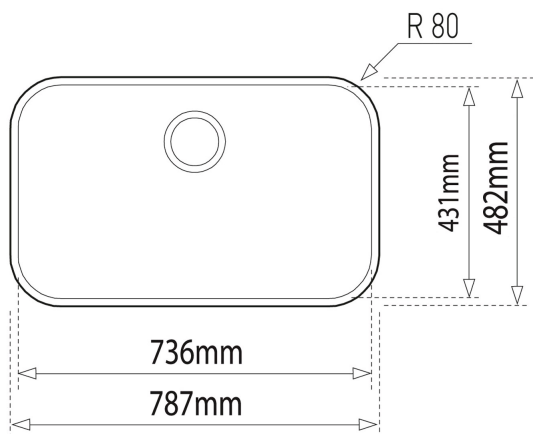

Ancho de la base: > 90 cm

Desagüe: 3 ½"

Calibre: Mesa 17/Cubeta 18

Peso: 5.52 kg

Dimensiones

Exterior (Largo/Ancho): 787 x 482 mm (31" x 19")

Cubeta (Largo/Ancho/Profundo): 736 x 431 x 250 mm

DIMENSIONES

Altura del producto (mm):

Anchura del producto (mm):

482

Profundidad del producto (mm): 250

Longitud del producto (mm):

787

Peso del producto (Kg): 5,52

ESPECIFICACIONES TÉCNICAS

MAIN BOWL

Longitud de la cubeta principal: 736

Anchura de la cubeta principal: 431

Profundidad de la cubeta principal: 250

OTHER FEATURES

Material: Acero inoxidable

Tipo de instalación: Submontar

Tipo de orificio de válvula: 3½"

OTROS

Base (cm): 90

SINK LAY OUT

Cubetas: 1

ACCESORIOS

Soundproof: Sí

Clips de instalación: Sí